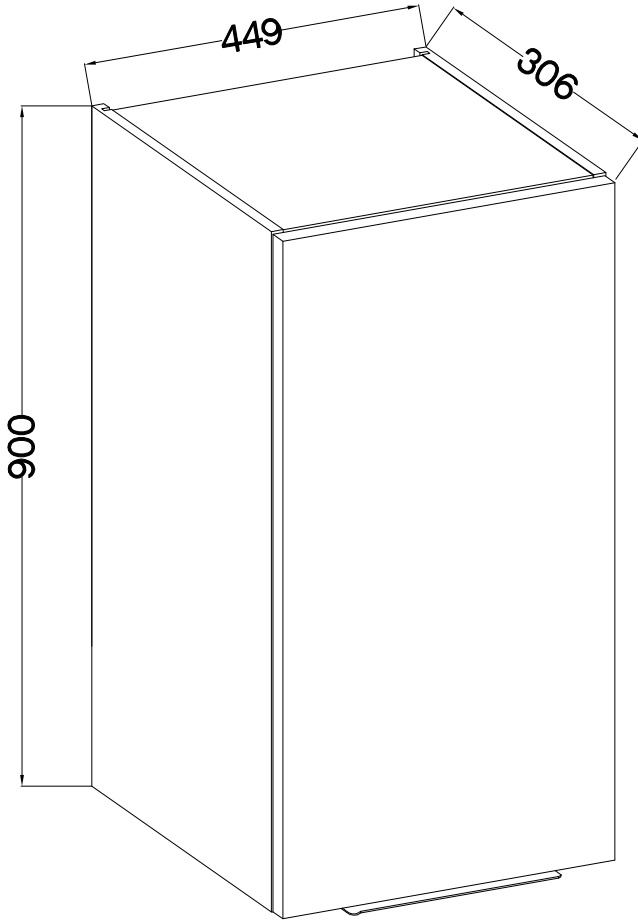

896x446  
FRONT

L=256mm	±7/2mm
S	J5
1	2

Ersatzteil Nummer	Dimension
KUH.71157	896x446x16

ISM-KUH-02037

1

+35/0mm HG 2	+3.5x13mm P5 4	+7/2mm J5 2
--------------------	----------------------	-------------------

2

L=256mm S 1
-------------------

VARIANT HIGH GLOSS