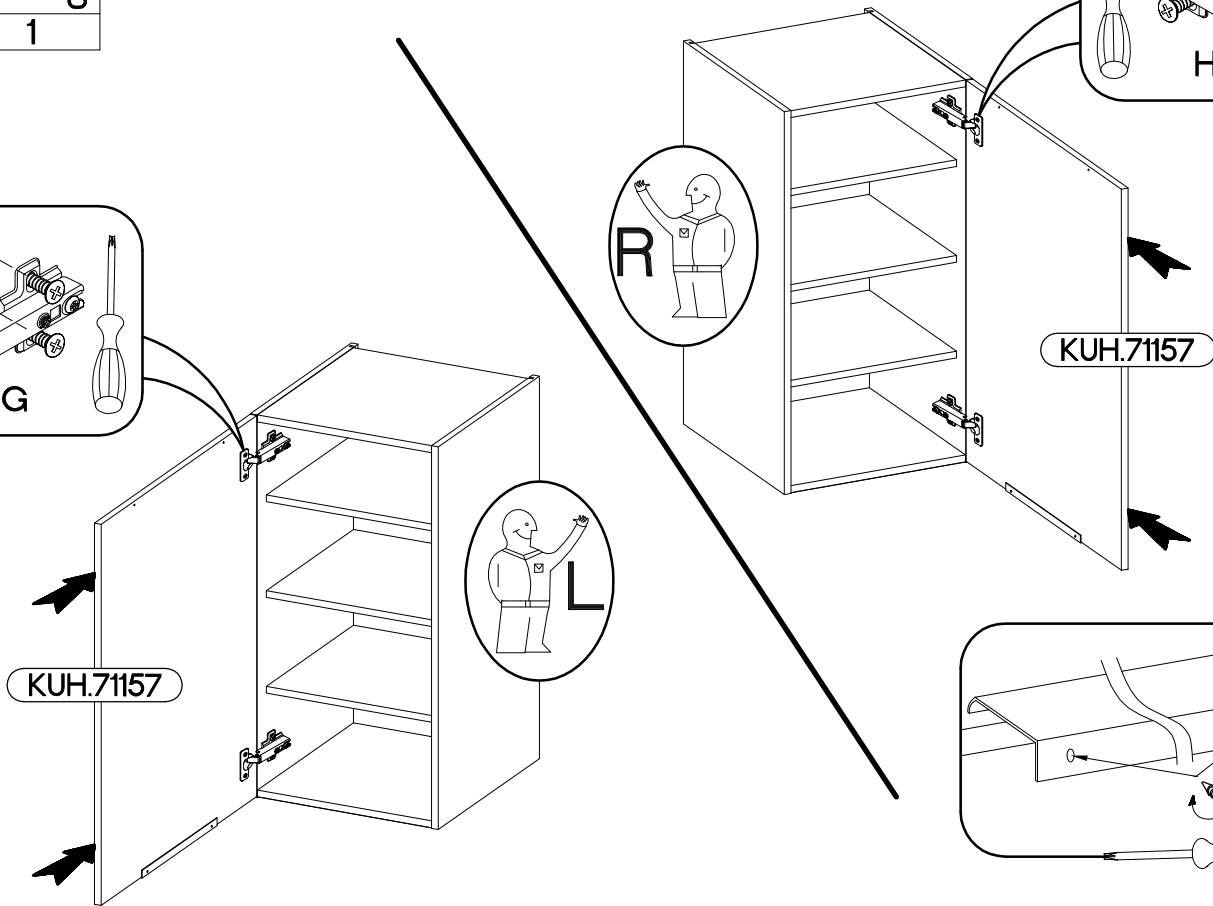

896x446  
FRONT

L=256mm	±7/2mm
S	J5
1	2

Ersatzteil Nummer	Dimension
KUH.71157	896x446x16

ISM-KUH-02037

1

+35/0mm HG 2	+3.5x13mm P5 4	+7/2mm J5 2
--------------------	----------------------	-------------------

2

L=256mm S 1
-------------------

VARIANT HIGH GLOSS