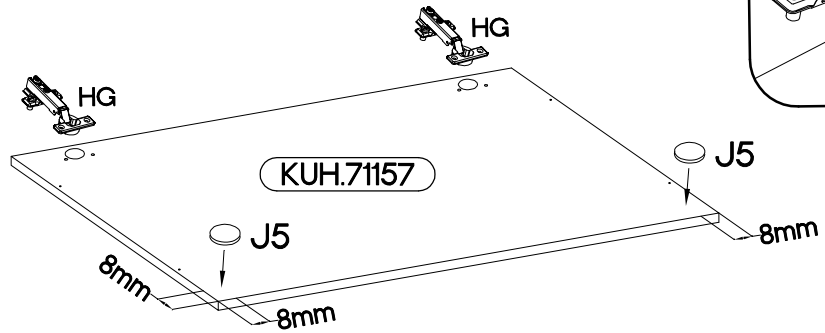

896x446  
FRONT

L=256mm	±7/2mm
S	J5
1	2

Ersatzteil Nummer	Dimension
KUH.71157	896x446x16

ISM-KUH-02037

1

+35/0mm HG 2	+3.5x13mm P5 4	+7/2mm J5 2
--------------------	----------------------	-------------------

2

L=256mm S 1
-------------------

VARIANT HIGH GLOSS